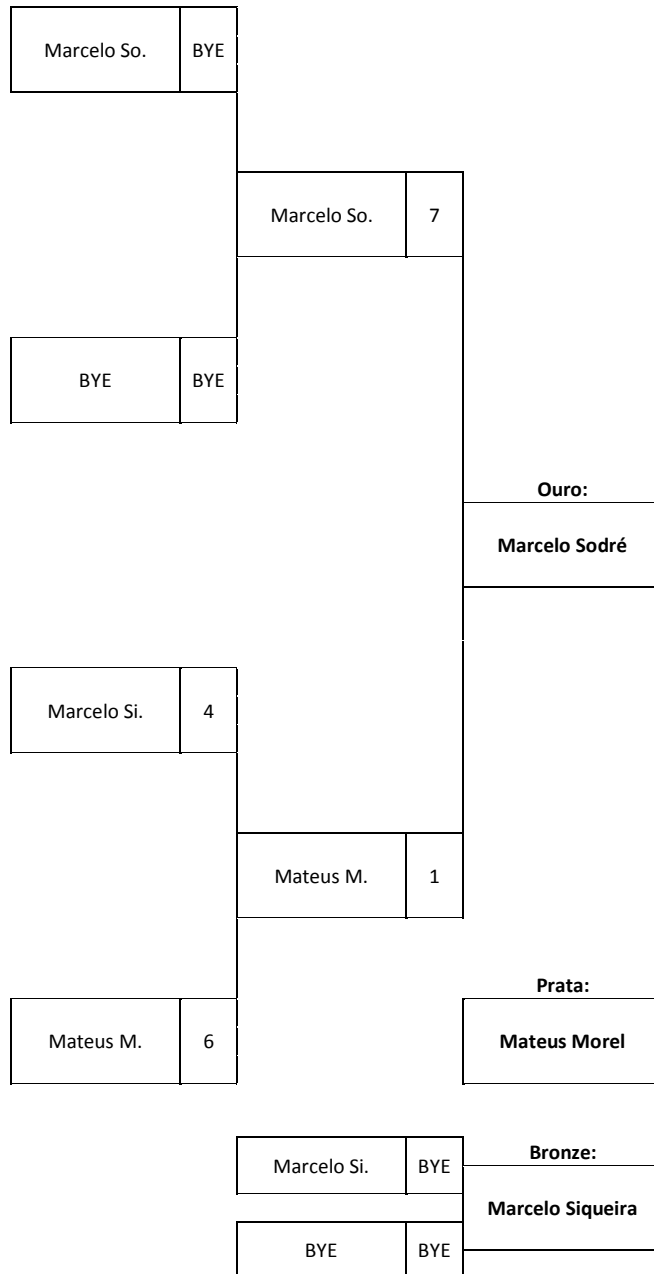

Federação Gaúcha de
Arco & Flecha

Planilha de Resultados

Prova: 6° Outdoor

Local: Clube Farrapos - Porto Alegre, RS

Data: 25/10/2014

Arbitro: Elfy Renata Walther

| Recurvo Masculino Adulto | | | | | | | | |
|---------------------------------|----------------------|------------|------------|---------------------|----------------|-----------|------------|--|
| <i>Colocação</i> | <i>Nome</i> | <i>70m</i> | <i>70m</i> | <i>Total</i> | <i>Acertos</i> | <i>Xs</i> | <i>10s</i> | |
| 1 | Edegar Reck | 303 | 289 | 592 | 72 | 2 | 13 | |
| 2 | Carlos Steigleder | 251 | 260 | 511 | 71 | 3 | 5 | |
| 3 | Ricardo Maffazioli | 255 | 246 | 501 | 72 | 1 | 5 | |
| 4 | Alexandre Gandini | 261 | 240 | 501 | 71 | 0 | 3 | |
| 5 | Alfredo Sena | 237 | 245 | 482 | 72 | 0 | 4 | |
| 6 | Cristiano Zarichta | 230 | 211 | 441 | 70 | 1 | 2 | |
| 7 | Jorge Bernardo Silva | 227 | 201 | 428 | 72 | 2 | 4 | |
| 8 | Rodrigo Hamester | 185 | 176 | 361 | 66 | 1 | 2 | |
| 9 | Raoni Vieira | 181 | 128 | 309 | 61 | 0 | 0 | |
| 10 | Guilherme Steigleder | 135 | 160 | 295 | 56 | 0 | 2 | |
| 11 | Alexandre Devit | 106 | 115 | 221 | 45 | 0 | 1 | |

| Recurvo Feminino Adulto | | | | | | | | |
|--------------------------------|--------------------|------------|------------|---------------------|----------------|-----------|------------|--|
| <i>Colocação</i> | <i>Nome</i> | <i>70m</i> | <i>70m</i> | <i>Total</i> | <i>Acertos</i> | <i>Xs</i> | <i>10s</i> | |
| 1 | Alexandra Cardoso | 209 | 172 | 381 | 66 | 1 | 3 | |
| 2 | Vitoria Guero Korb | 186 | 183 | 369 | 66 | 2 | 2 | |

Federação Gaúcha de
Arco & Flecha

Round Eliminatório - Composto 50m

| Semi - 1/2 | | Finais | | Campeões |
|------------|-----|--------|-----|----------|
| Nome | Pt. | Nome | Pt. | Nome |

Federação Gaúcha de
Arco & Flecha