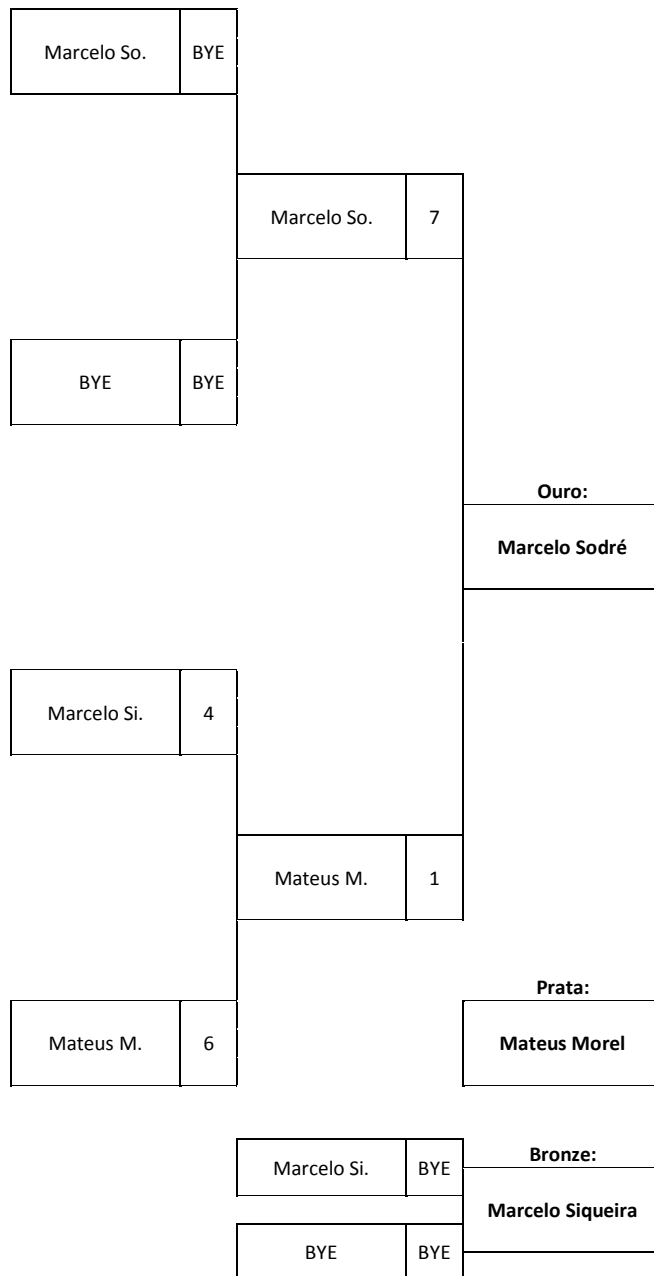

<u>Recurvo Feminino Adulto</u>								
<i>Colocação</i>	<i>Nome</i>	<i>70m</i>	<i>70m</i>	<i>Total</i>	<i>Acertos</i>	<i>Xs</i>	<i>10s</i>	
1	Alexandra Cardoso	209	172	381	66	1	3	
2	Vitoria Guero Korb	186	183	369	66	2	2	

Federação Gaúcha de
Arco & Flecha

Planilha de Resultados - Combates

Prova: 6° Outdoor

Local: Clube Farrapos - Porto Alegre, RS

Data: 25/10/2014

Arbitro: Elfy Renata Walther

Round Eliminatório - Recurvo 70m

Etapa:	Oitavas - 1/8	Quartas - 1/4	Semi - 1/2	Finais	Campeões
Class.	Nome	Pt.	Nome	Pt.	Nome
1	Edegar R.	BYE	Edegar R.	6	<p>Ouro: Edegar Reck</p> <p>Prata: Ricardo Maffazioli</p> <p>Bronze: Alfredo Sena</p>
16	BYE	BYE	Edegar R.	6	
9	Vitoria K.	0	Alexandra C.	0	
8	Alexandra C.	6	Edegar R.	6	
5	Alfredo S.	BYE	Alfredo S.	6	
12	Guilherme S.	BYE	Alfredo S.	0	
13	Alexandre D.	0	Alexandre G.	2	
4	Alexandre G.	6	Ricardo M.	6	
3	Ricardo M.	BYE	Ricardo M.	6	
14	BYE	BYE	Ricardo M.	6	
11	Raoni V.	0	Cristiano Z.	2	
6	Cristiano Z.	6	Ricardo M.	4	
7	Jorge S.	4	Rodrigo H.	4	
10	Rodrigo H.	6	Carlos S.	4	
15	BYE	BYE	Carlos S.	6	
2	Carlos S.	BYE	Alfredo S.	6	
			Carlos S.	0	

Federação Gaúcha de
Arco & Flecha

Round Eliminatório - Composto 50m

Semi - 1/2		Finais		Campeões
Nome	Pt.	Nome	Pt.	Nome

Federação Gaúcha de
Arco & Flecha

Round Eliminatório - Iniciante 30m

Etapa:	Quartas - 1/4	Semi - 1/2	Finais	Campeões
--------	---------------	------------	--------	----------