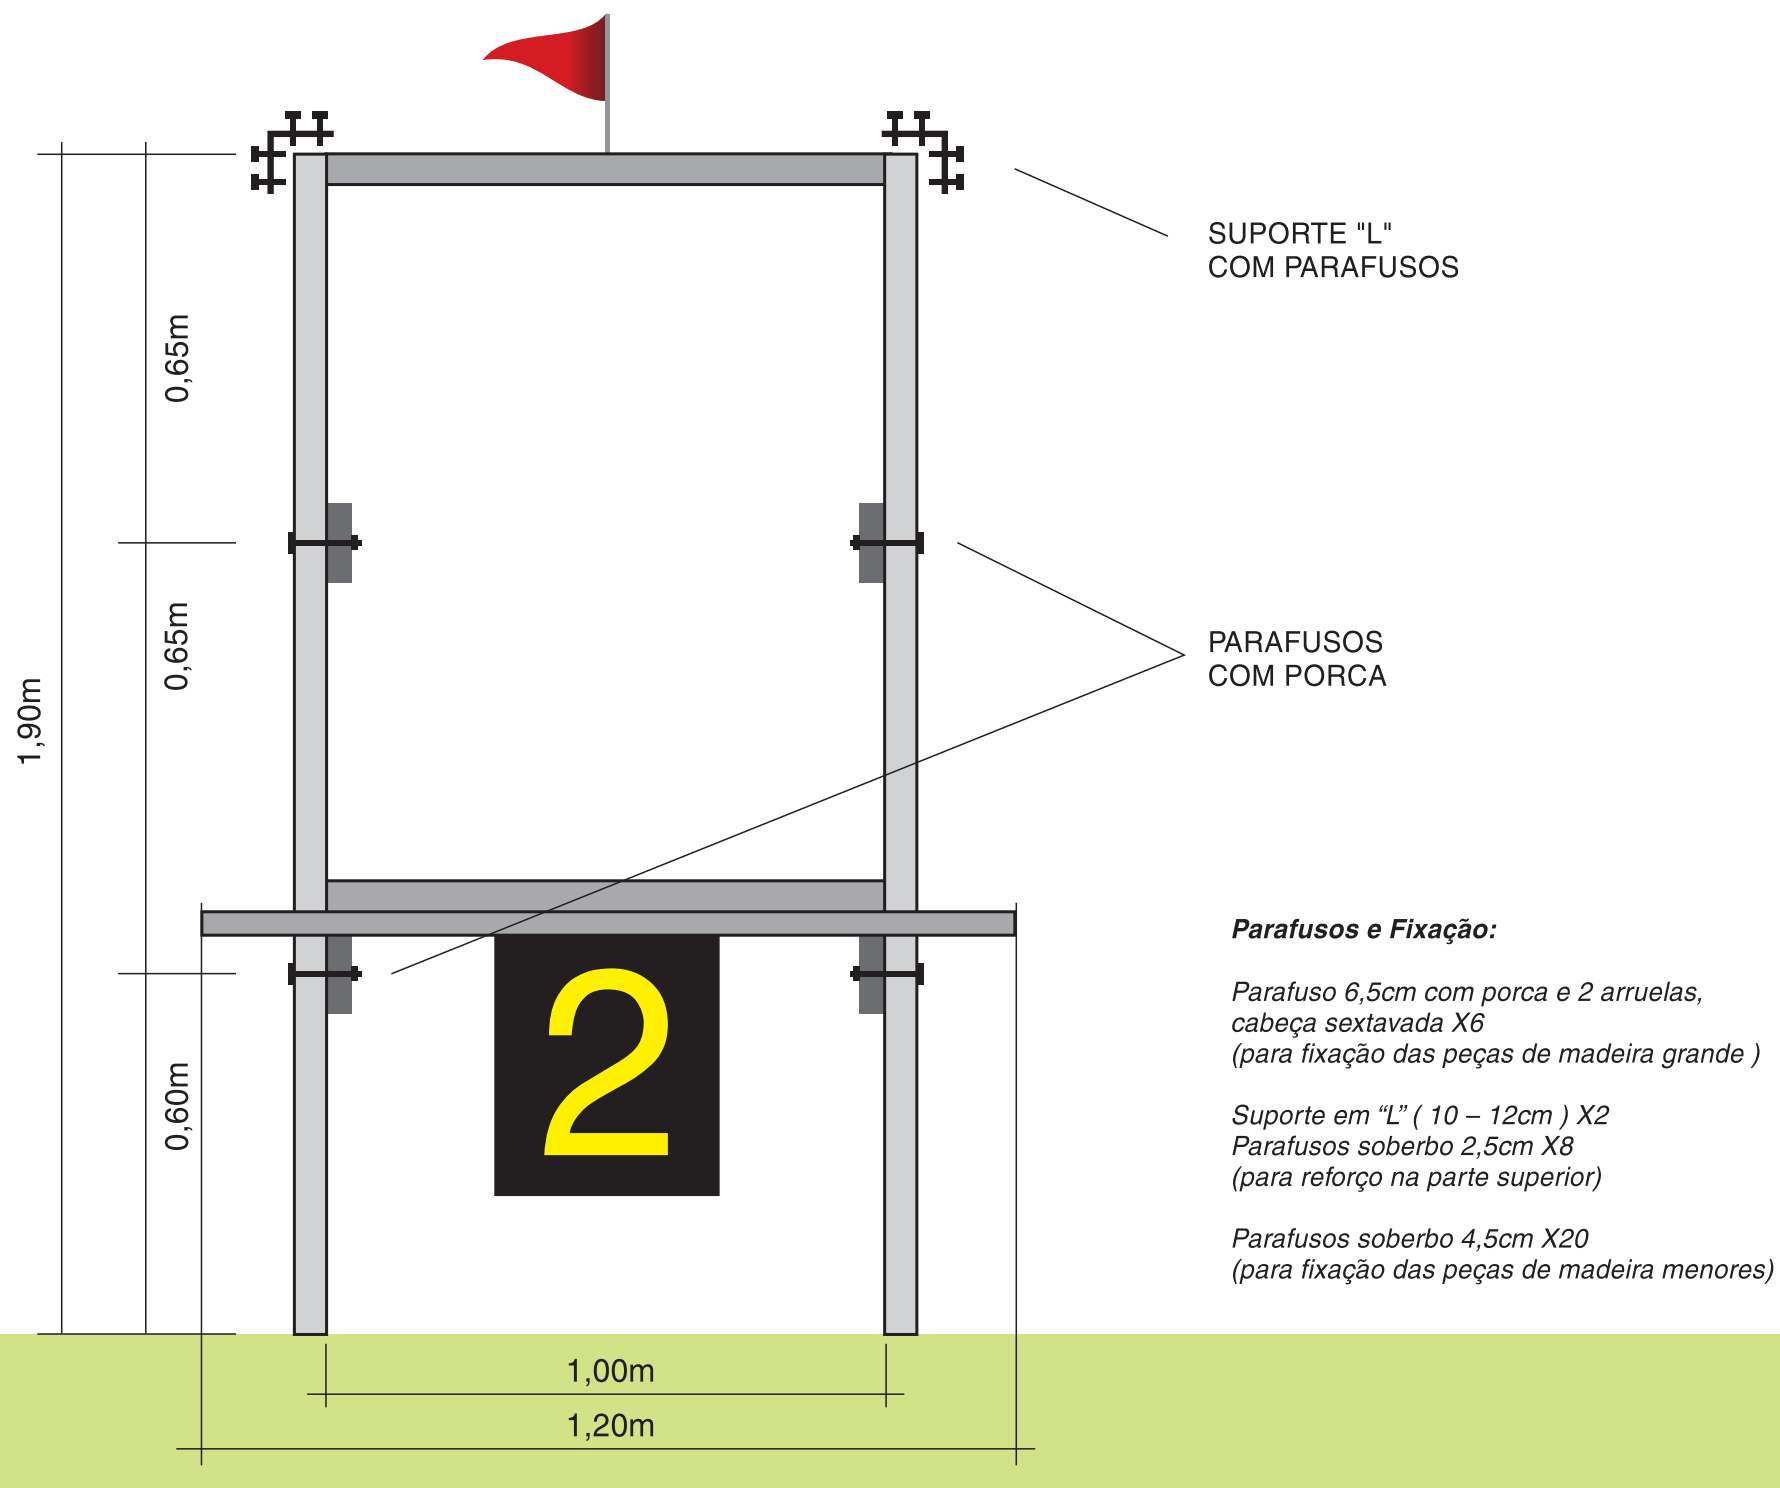

CAVALETE | Vista Lateral

CAVALETE | Vista Frontal

CAVALETE | Cordas

*Corda de poliester 4mm: 5m
(para fazer o suporte da almofada)*