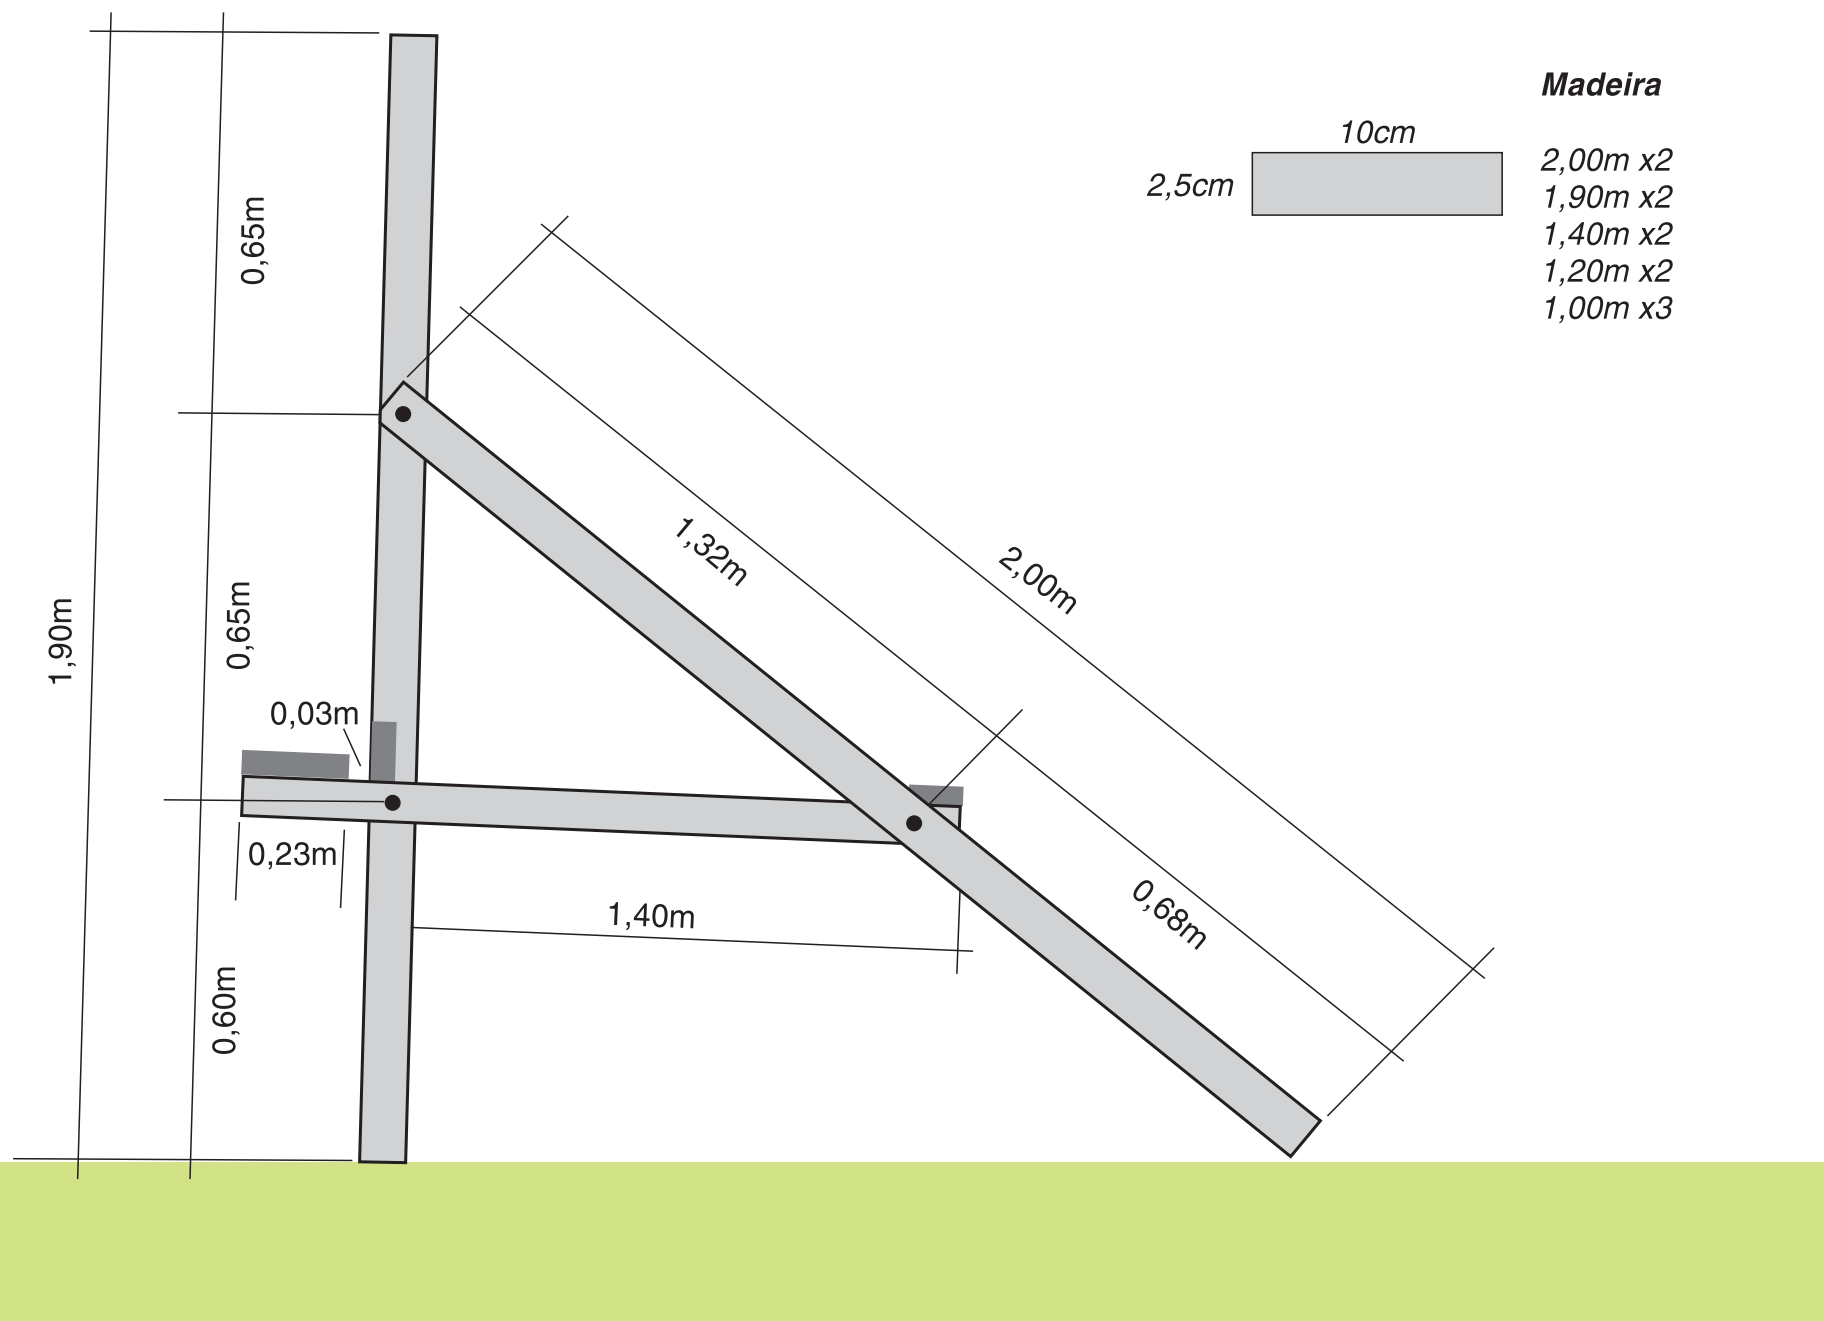

CAVALETE | Vista Lateral

CAVALETE | Vista Frontal

CAVALETE | Cordas

*Corda de poliester 4mm: 5m
(para fazer o suporte da almofada)*