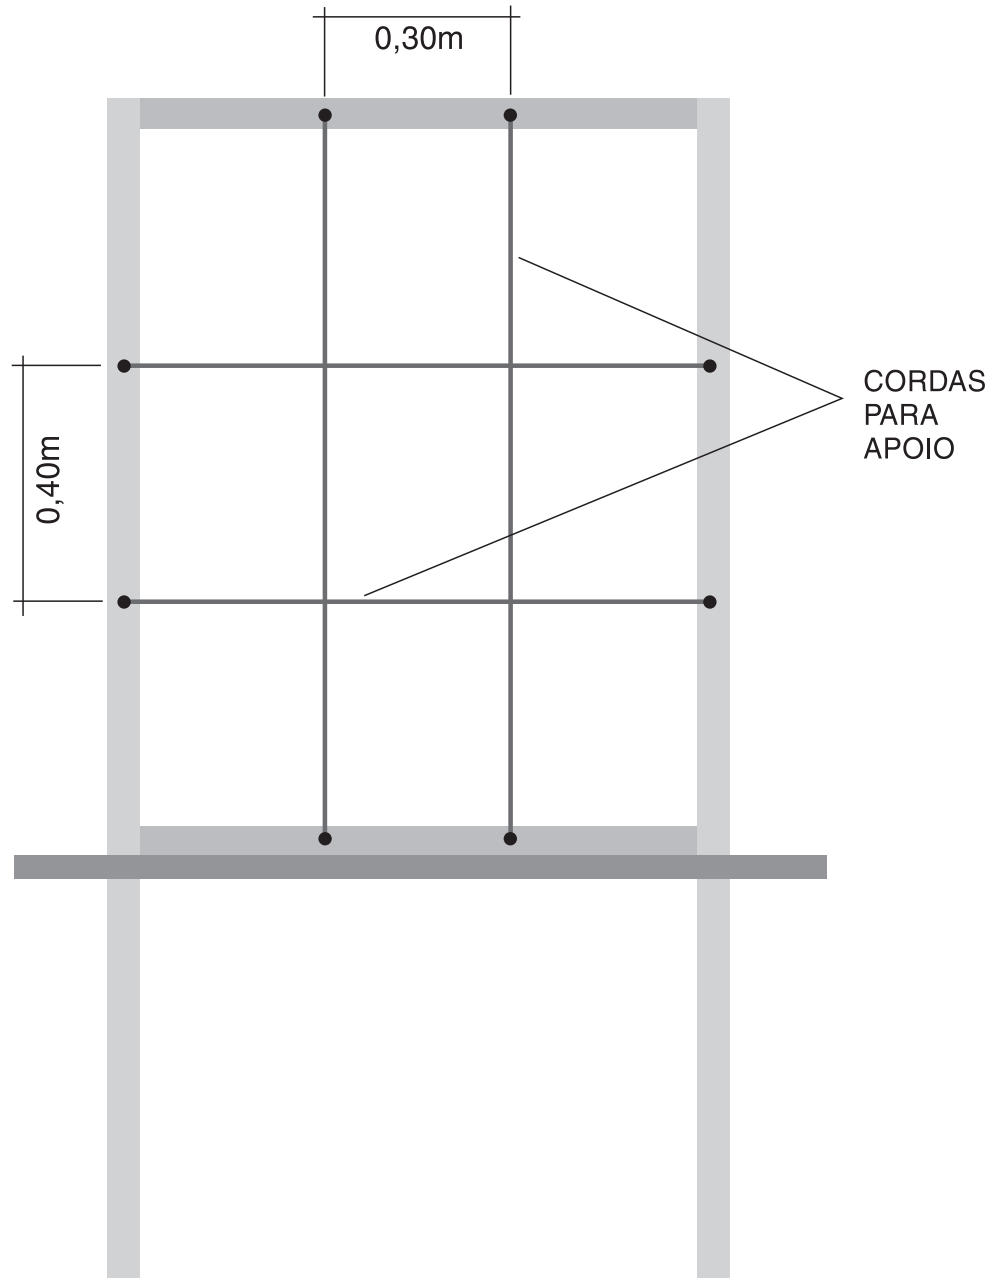

CAVALETE | Vista Lateral

CAVALETE | Vista Frontal

CAVALETE | Cordas

*Corda de poliester 4mm: 5m
(para fazer o suporte da almofada)*