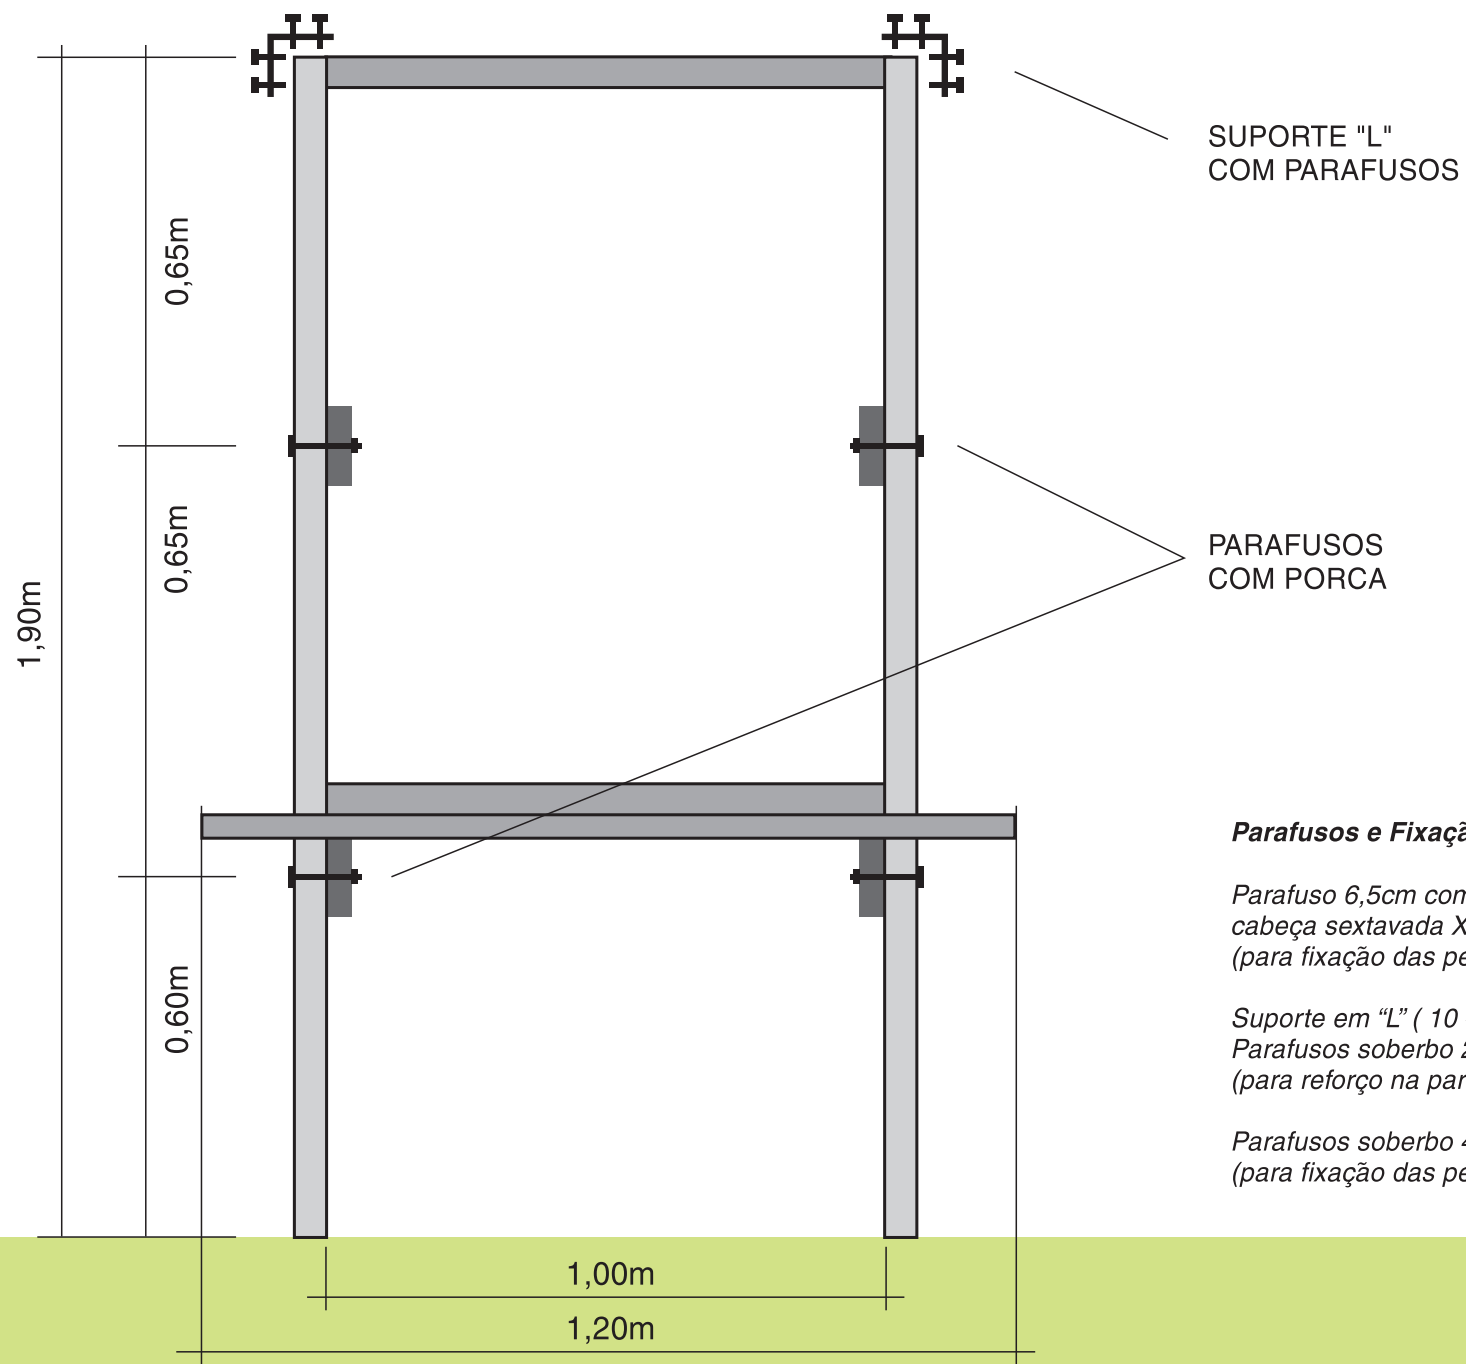

CAVALETE | Vista Lateral

CAVALETE | Vista Frontal

CAVALETE | Cordas

*Corda de poliester 4mm: 5m
(para fazer o suporte da almofada)*

02

02