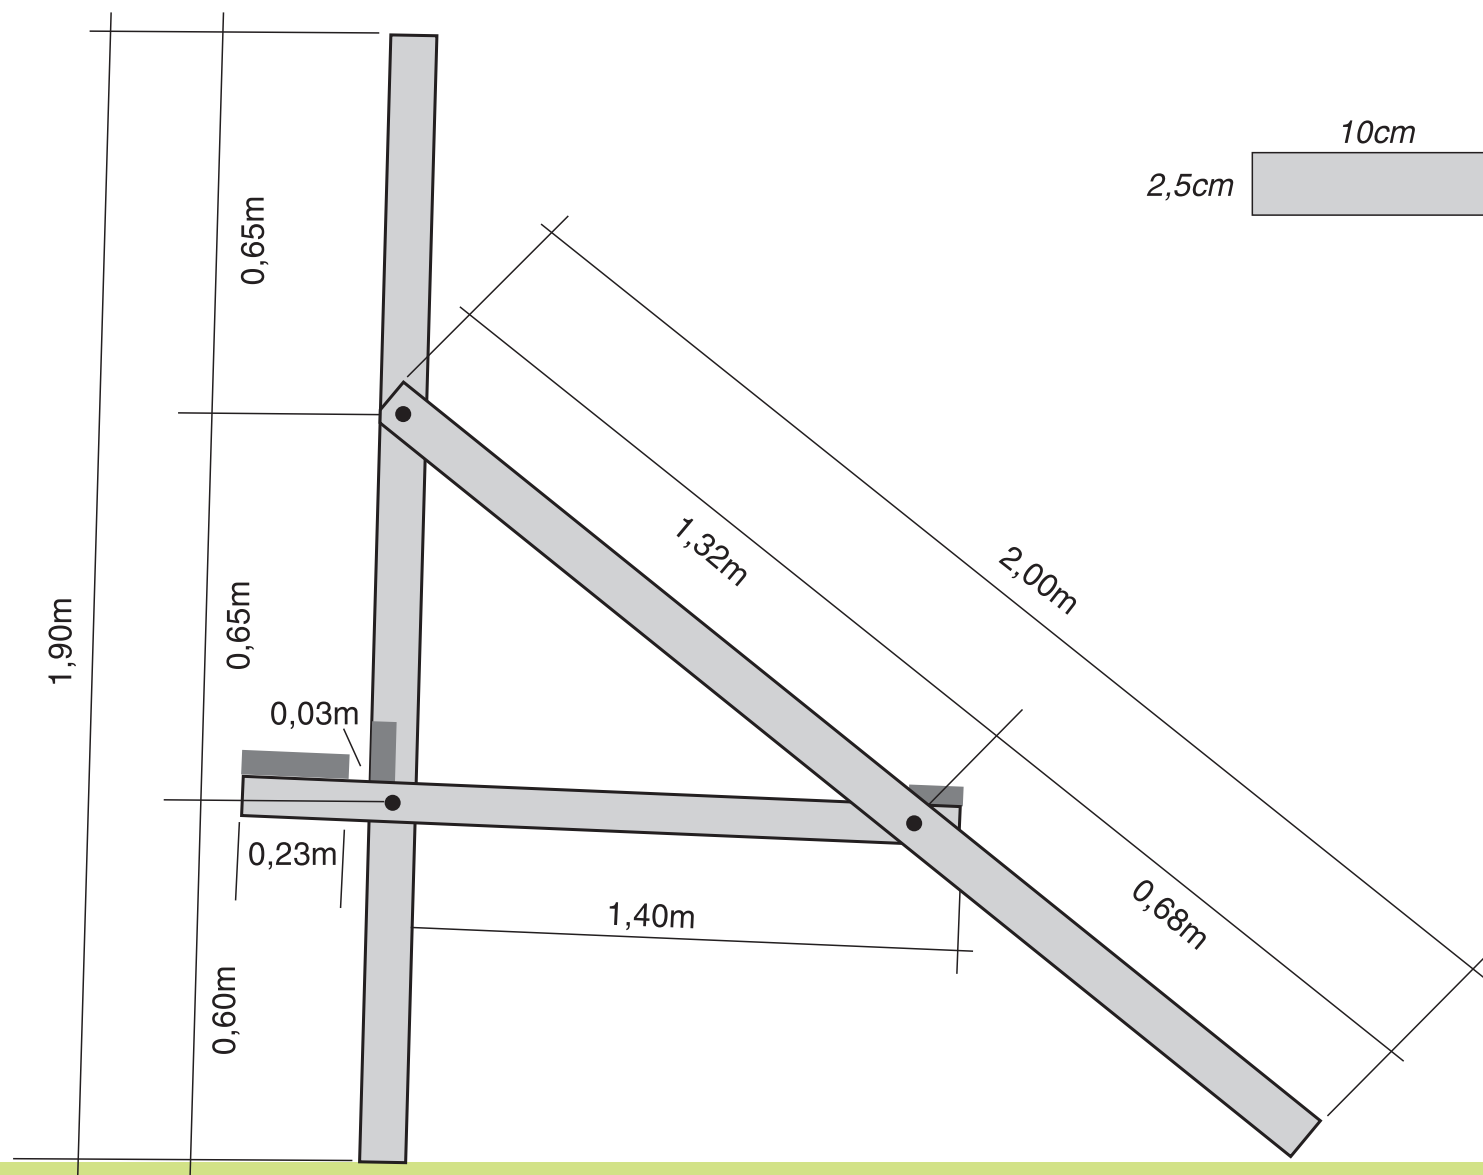

CAVALETE | Vista Lateral

CAVALETE | Vista Frontal

CAVALETE | Cordas

*Corda de poliester 4mm: 5m
(para fazer o suporte da almofada)*

02

02