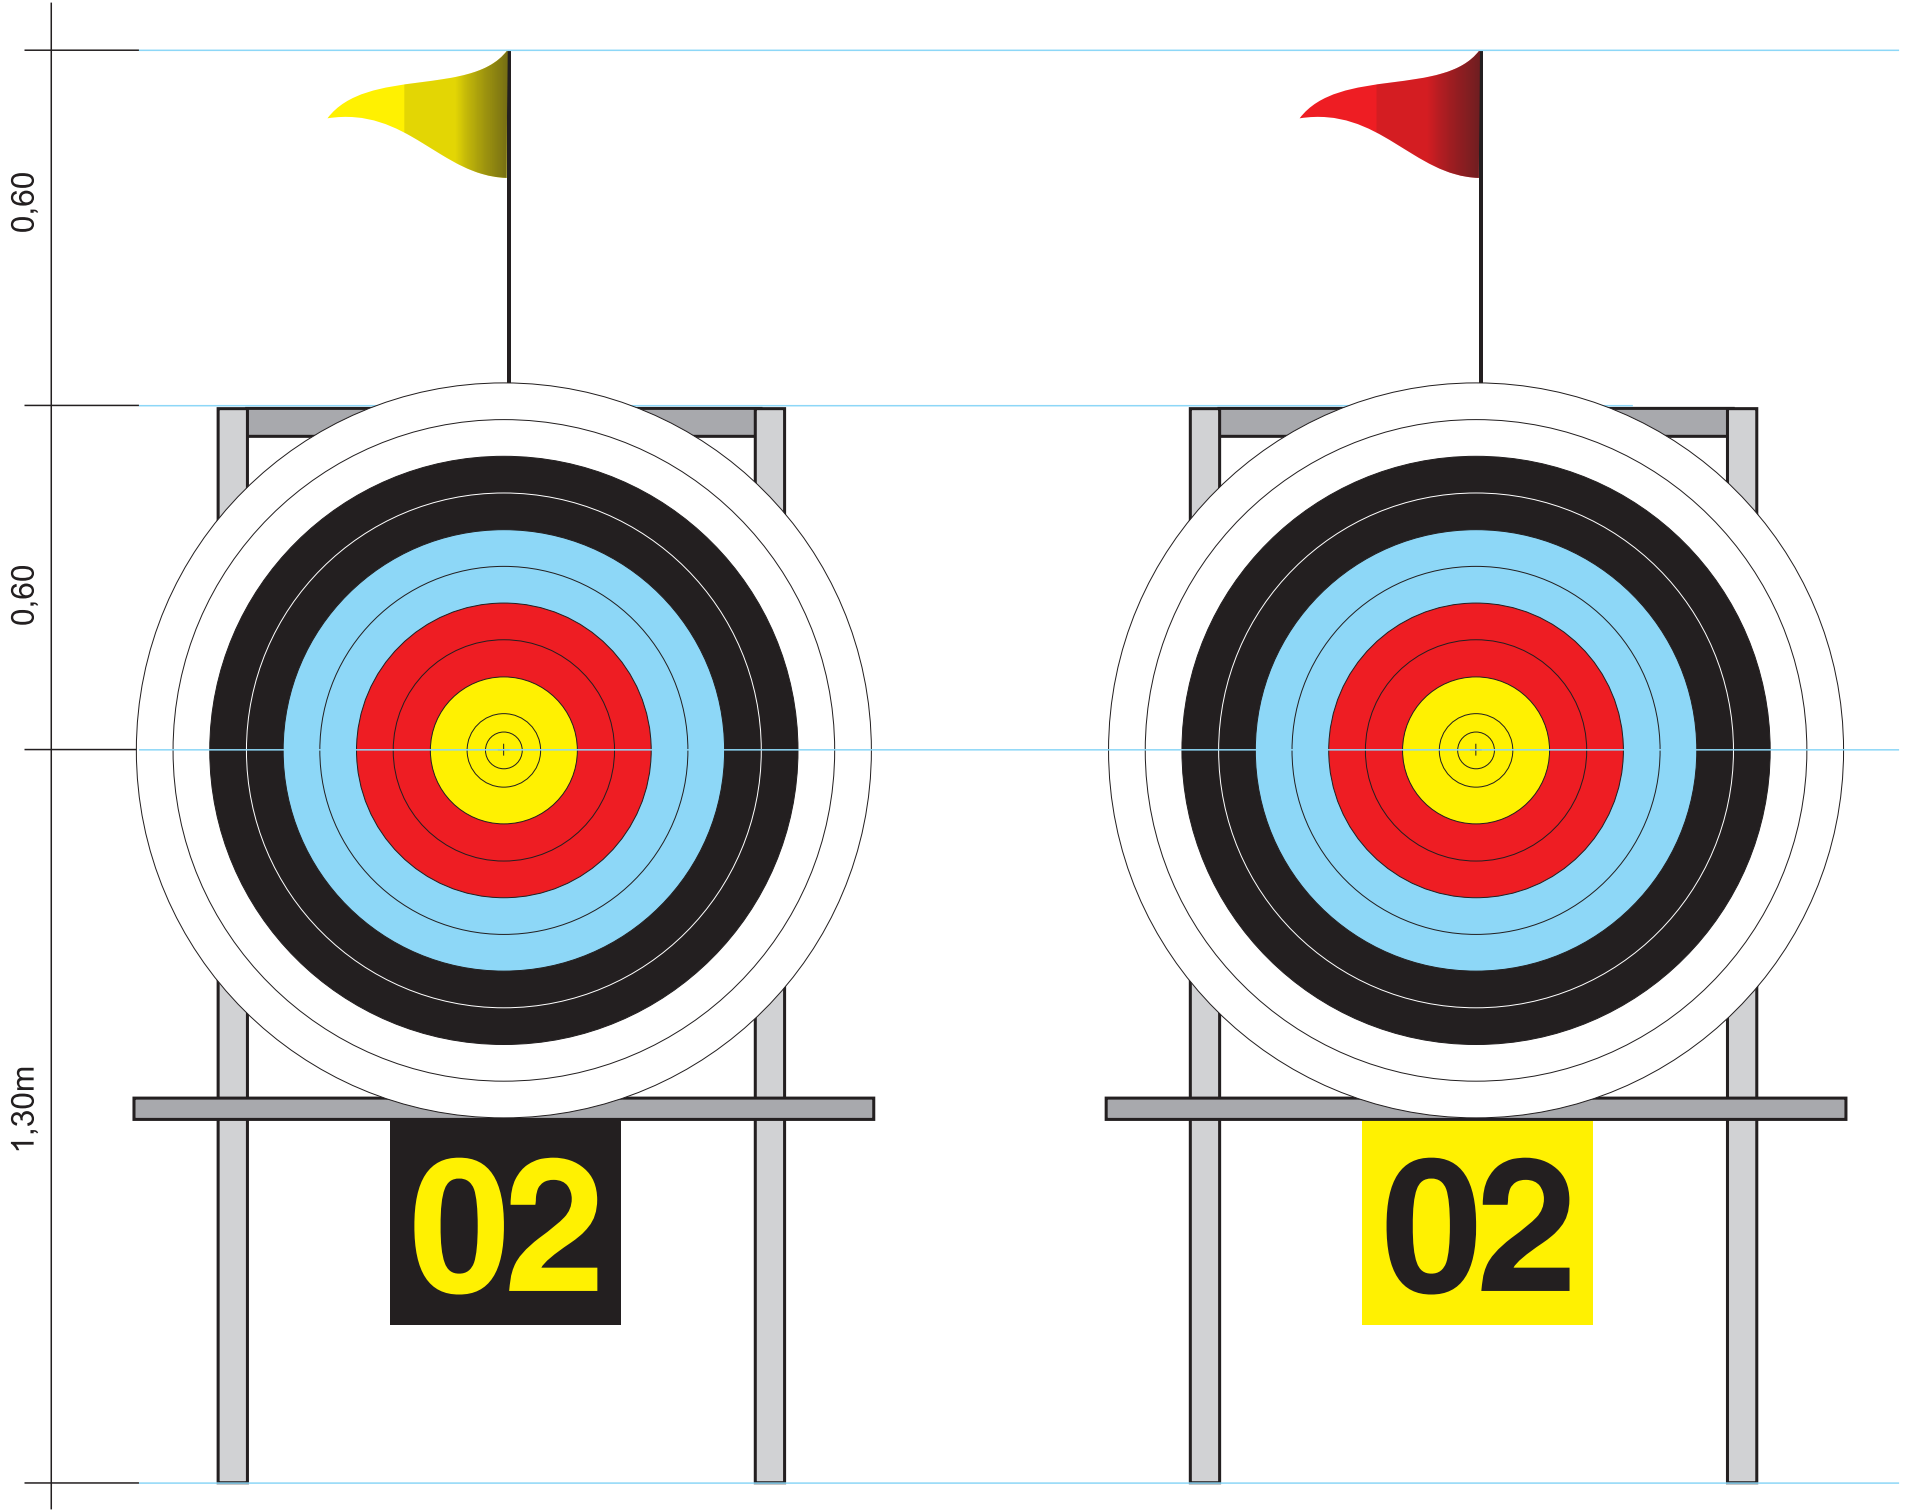

CAVALETE | Vista Lateral

CAVALETE | Vista Frontal

CAVALETE | Cordas

*Corda de poliester 4mm: 5m
(para fazer o suporte da almofada)*

02

02