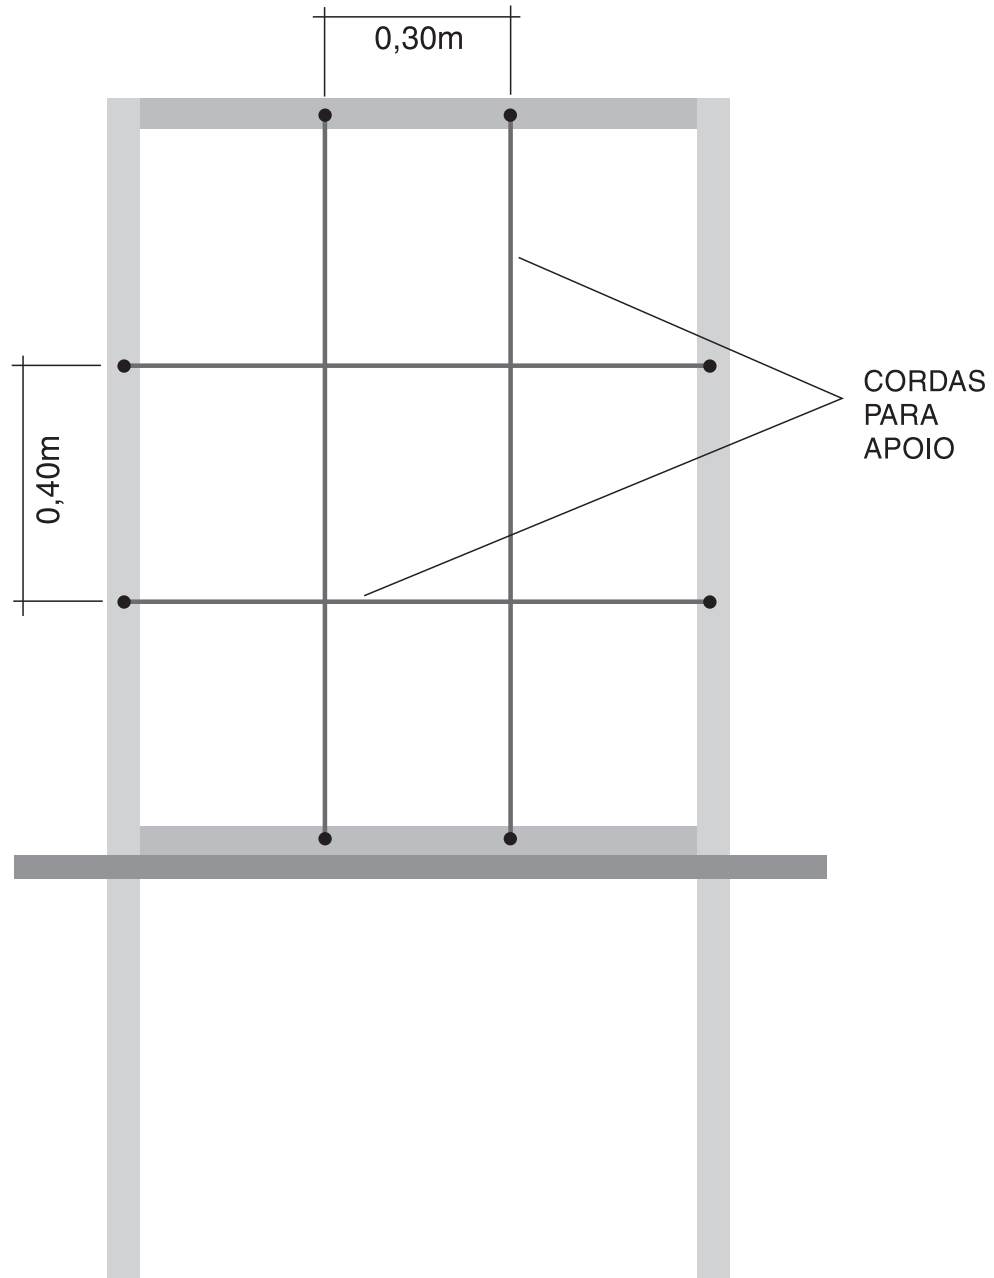

CAVALETE | Vista Lateral

CAVALETE | Vista Frontal

CAVALETE | Cordas

*Corda de poliester 4mm: 5m
(para fazer o suporte da almofada)*

02

02